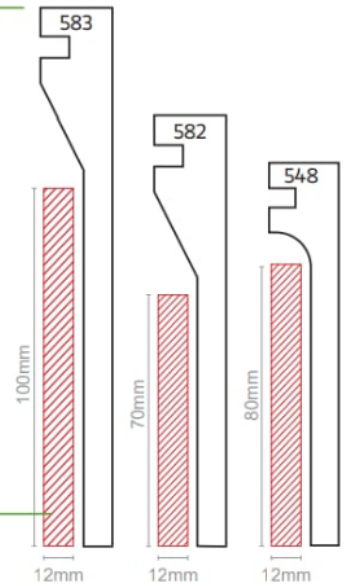

JR - 61

JR - 62

JR - 63

JR - 64

JR - 65

JR - 66

JR - 67

JR - 68

JR - 69

JR - 70

JR - 71

JR - 72

 (65) 98428-0633

 Rua 28 Quadra 52 N.º37 -
Jardim Vitória - Cuiabá MT

 jrrevestimentosdeparede

 jrrevestimentosdeparede@gmail.com

 **JR**
REVESTIMENTO
DE PAREDE

Boiserie de Poliéstireno

Sobreposição de até 10 cm de altura
Overlapping up to 10 cm height
Sobreponiéndose hasta de altura 10 cm

Rodapé antigo
Existing Skirting Board
Zócalo existente