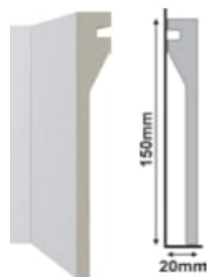

JR - 61

JR - 62

JR - 63

JR - 64

JR - 65

JR - 66

JR - 67

JR - 68

 **JR**
REVESTIMENTO
DE PAREDE

Boiserie de Poliéstireno

Sobreposição de até 10 cm de altura
Overlapping up to 10 cm height
Sobreponiéndose hasta de altura 10 cm

Rodapé antigo
Existing Skirting Board
Zócalo existente