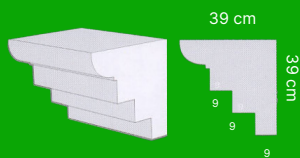

JR - 54

JR - 55

JR - 56

JR - 57

JR - 58

JR - 59

JR - 60

(65) 98428-0633

Rua 28 Quadra 52 N.º37 -
Jardim Vitória - Cuiabá MT

[jrrevestimentosdeparede](https://www.instagram.com/jrrevestimentosdeparede)

jrrevestimentosdeparede@gmail.com

Molduras em EPS para fachadas

Leveza, beleza, durabilidade e exclusividade!

JR - 61

JR - 62

JR - 63

JR - 64

JR - 65

JR - 66

JR - 67

JR - 68